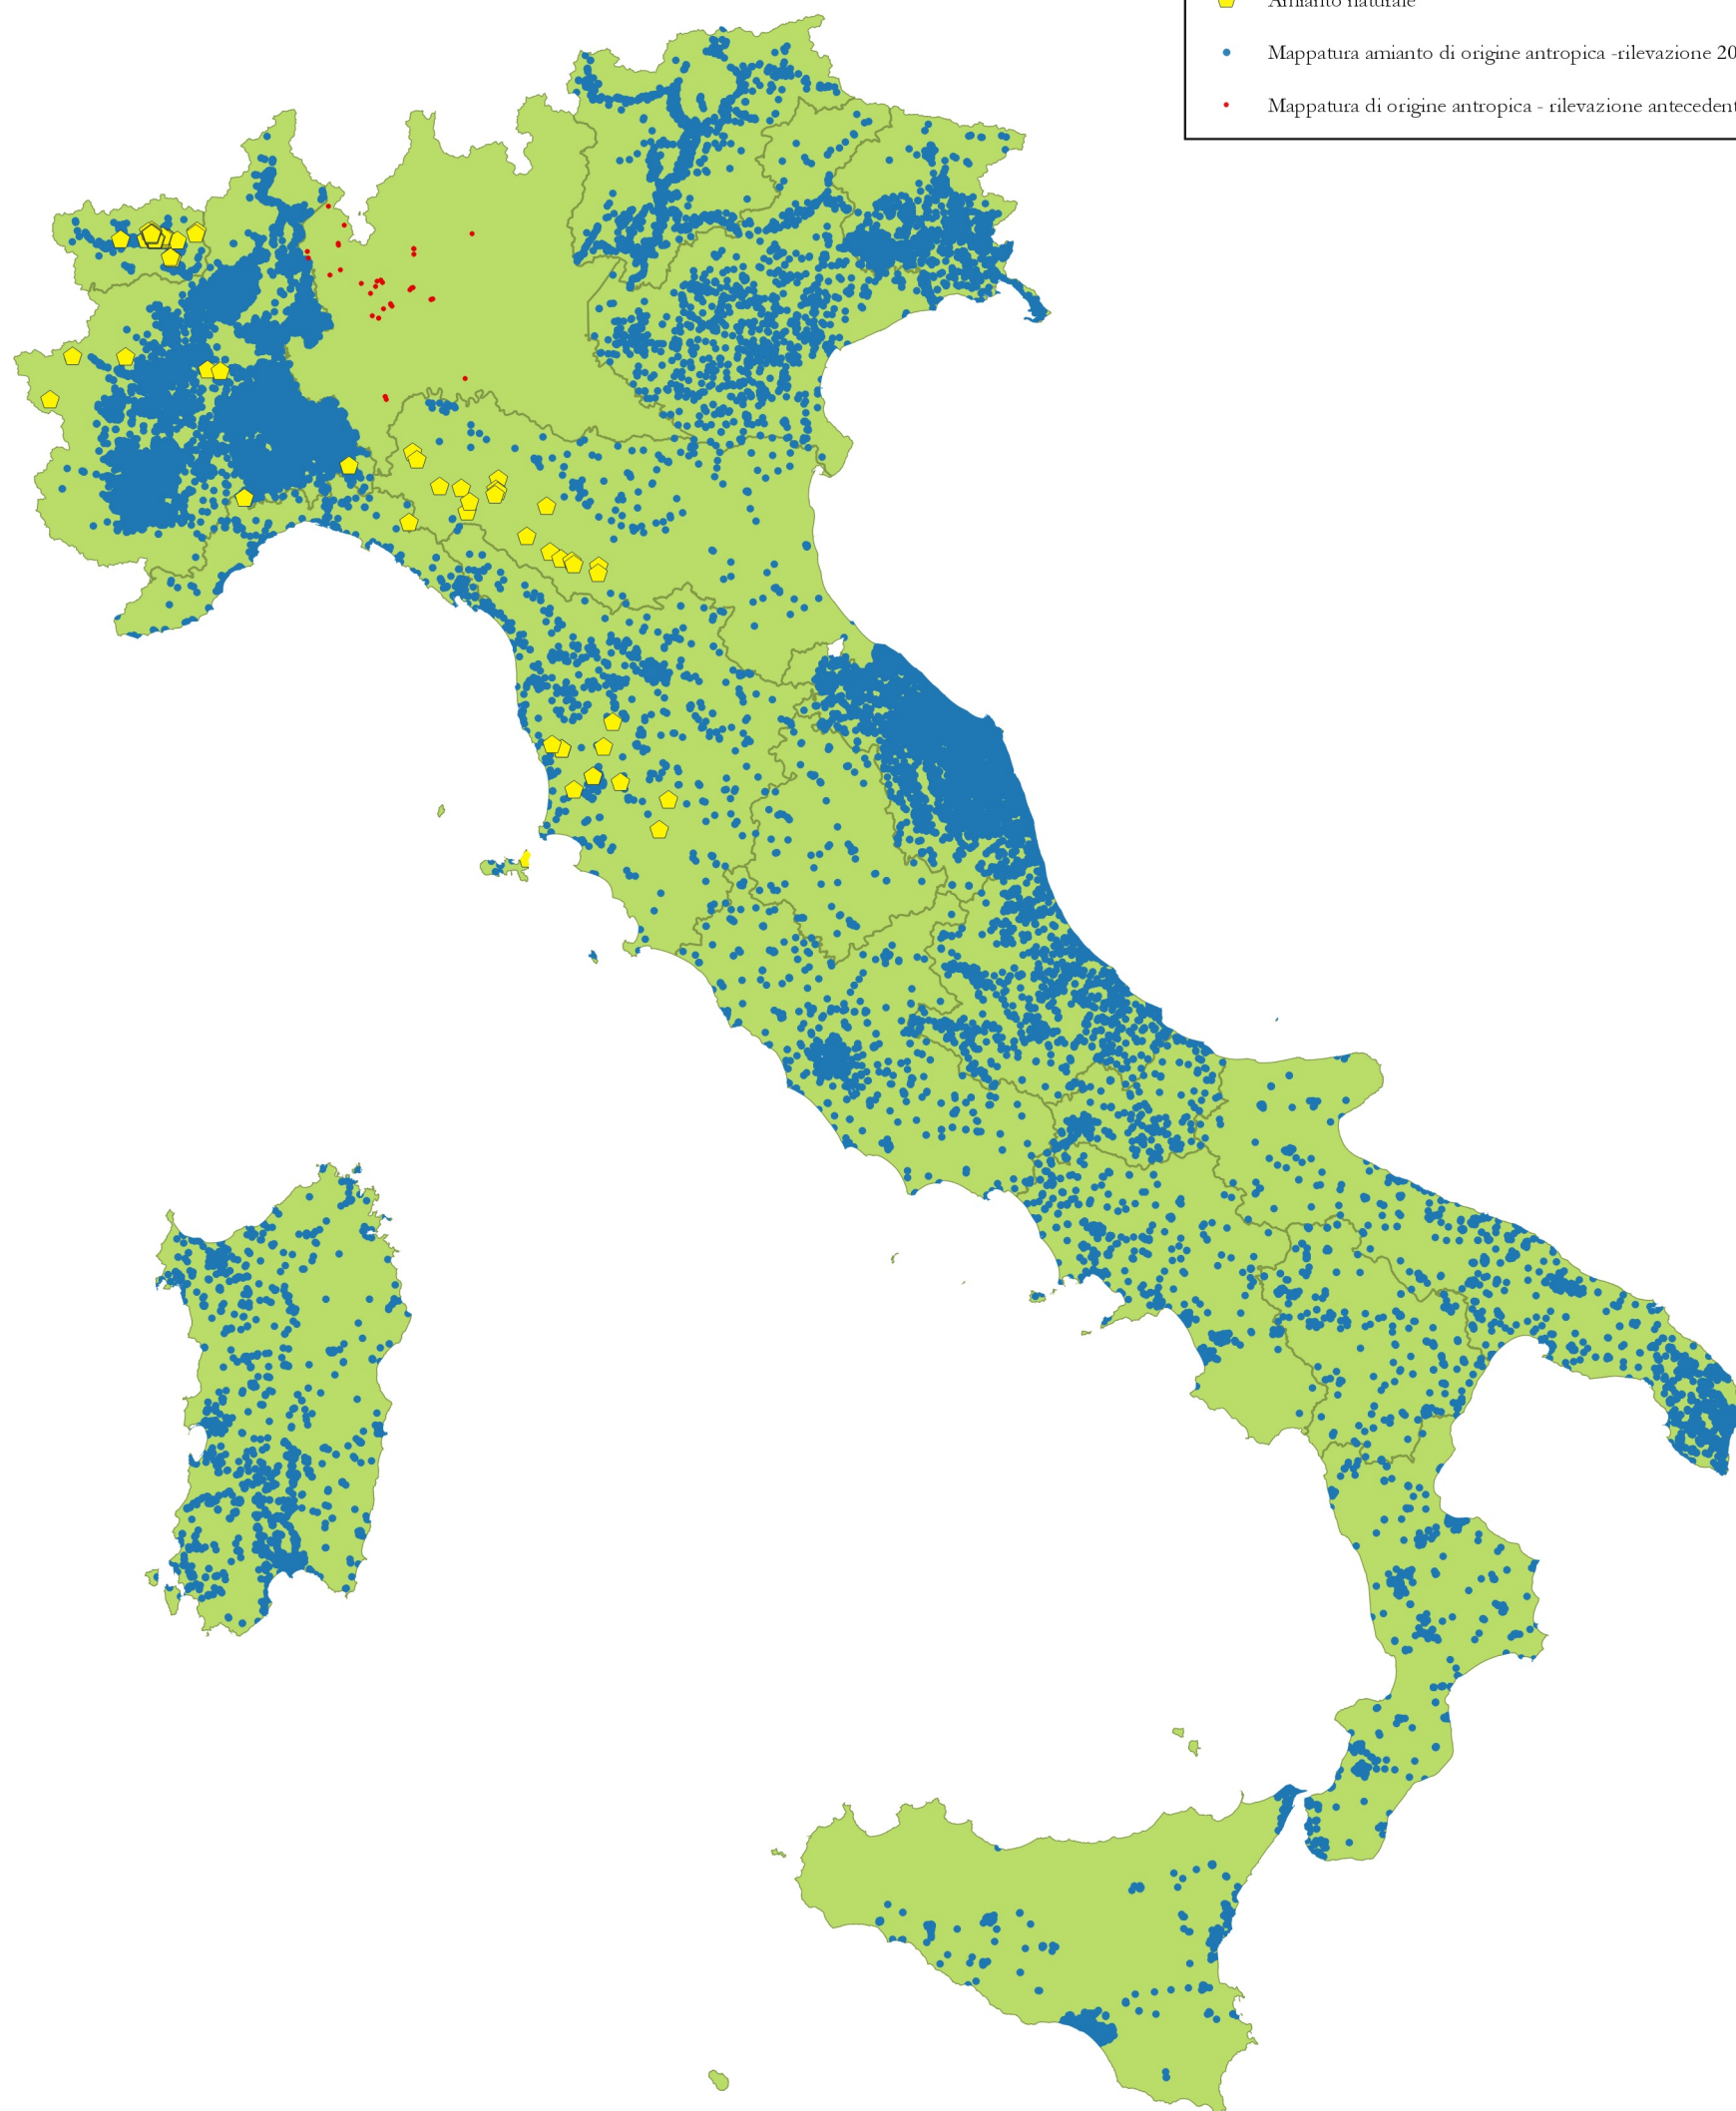

Mappatura amianto 2022

Rilevazione dati anno 2021

Dati aggiornati al 31 dicembre 2021

Numero siti d'amianto: 118.231

*Ministero dell'Ambiente e della
Sicurezza Energetica
Direzione Generale Uso Sostenibile del Suolo e delle
Risorse Idriche*

Legenda

- Amianto naturale
- Mappatura amianto di origine antropica -rilevazione 2021
- Mappatura di origine antropica - rilevazione antecedente al 2021

0 100 200 Km